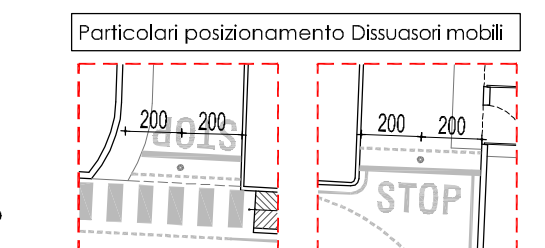

SEGNALETICA

- SEGNALE DI PRECEDENZA
  FERMARSÌ E DARE LA PRECEDENZA
- SEGNALE DI PRECEDENZA
  DARE LA PRECEDENZA
- SEGNALE DI DIVIETO
  SENSO VIETATO
- SEGNALE DI DIVIETO
  VIETATO SUPERARE LA VELOCITA'
  CONSENTITA INDICATA
- SEGNALE DI DIVIETO
  ACCESSO A STRADA PRIVATA
  VIETATO AI NON RESIDENTI
- SEGNALE DI DIVIETO
  DIVIETO DI SOSTA - CONSENTITA
  AI SOLI PORTATORI DI HANDICAP
- SEGNALE DI PERICOLO
  ATTENZIONE - ATTRAVERSAMENTO
  PEDONALE RIALZATO
  MODERARE LA VELOCITA'
- SEGNALE DI INDICAZIONE
  PARCHEGGIO (cartello bifronte)
- SEGNALE DI INDICAZIONE
  STRADA SENZA USCITA
- SEGNALE DI INDICAZIONE
  FRECCIA DIREZIONALE
- SEGNALE DI INDICAZIONE
  FRECCIA DIREZIONALE SU
  ELEMENTO CATASTRIFRANGENTE
- SEGNALE DI INDICAZIONE
  ATTRAVERSAMENTO PEDONALE
  (cartello bifacciale)
- SEGNALE DI OBBLIGO
  SENSO UNICO PARALLELO

DISSUASORE MOBILE
AZIONABILE ELETTRONICAMENTE