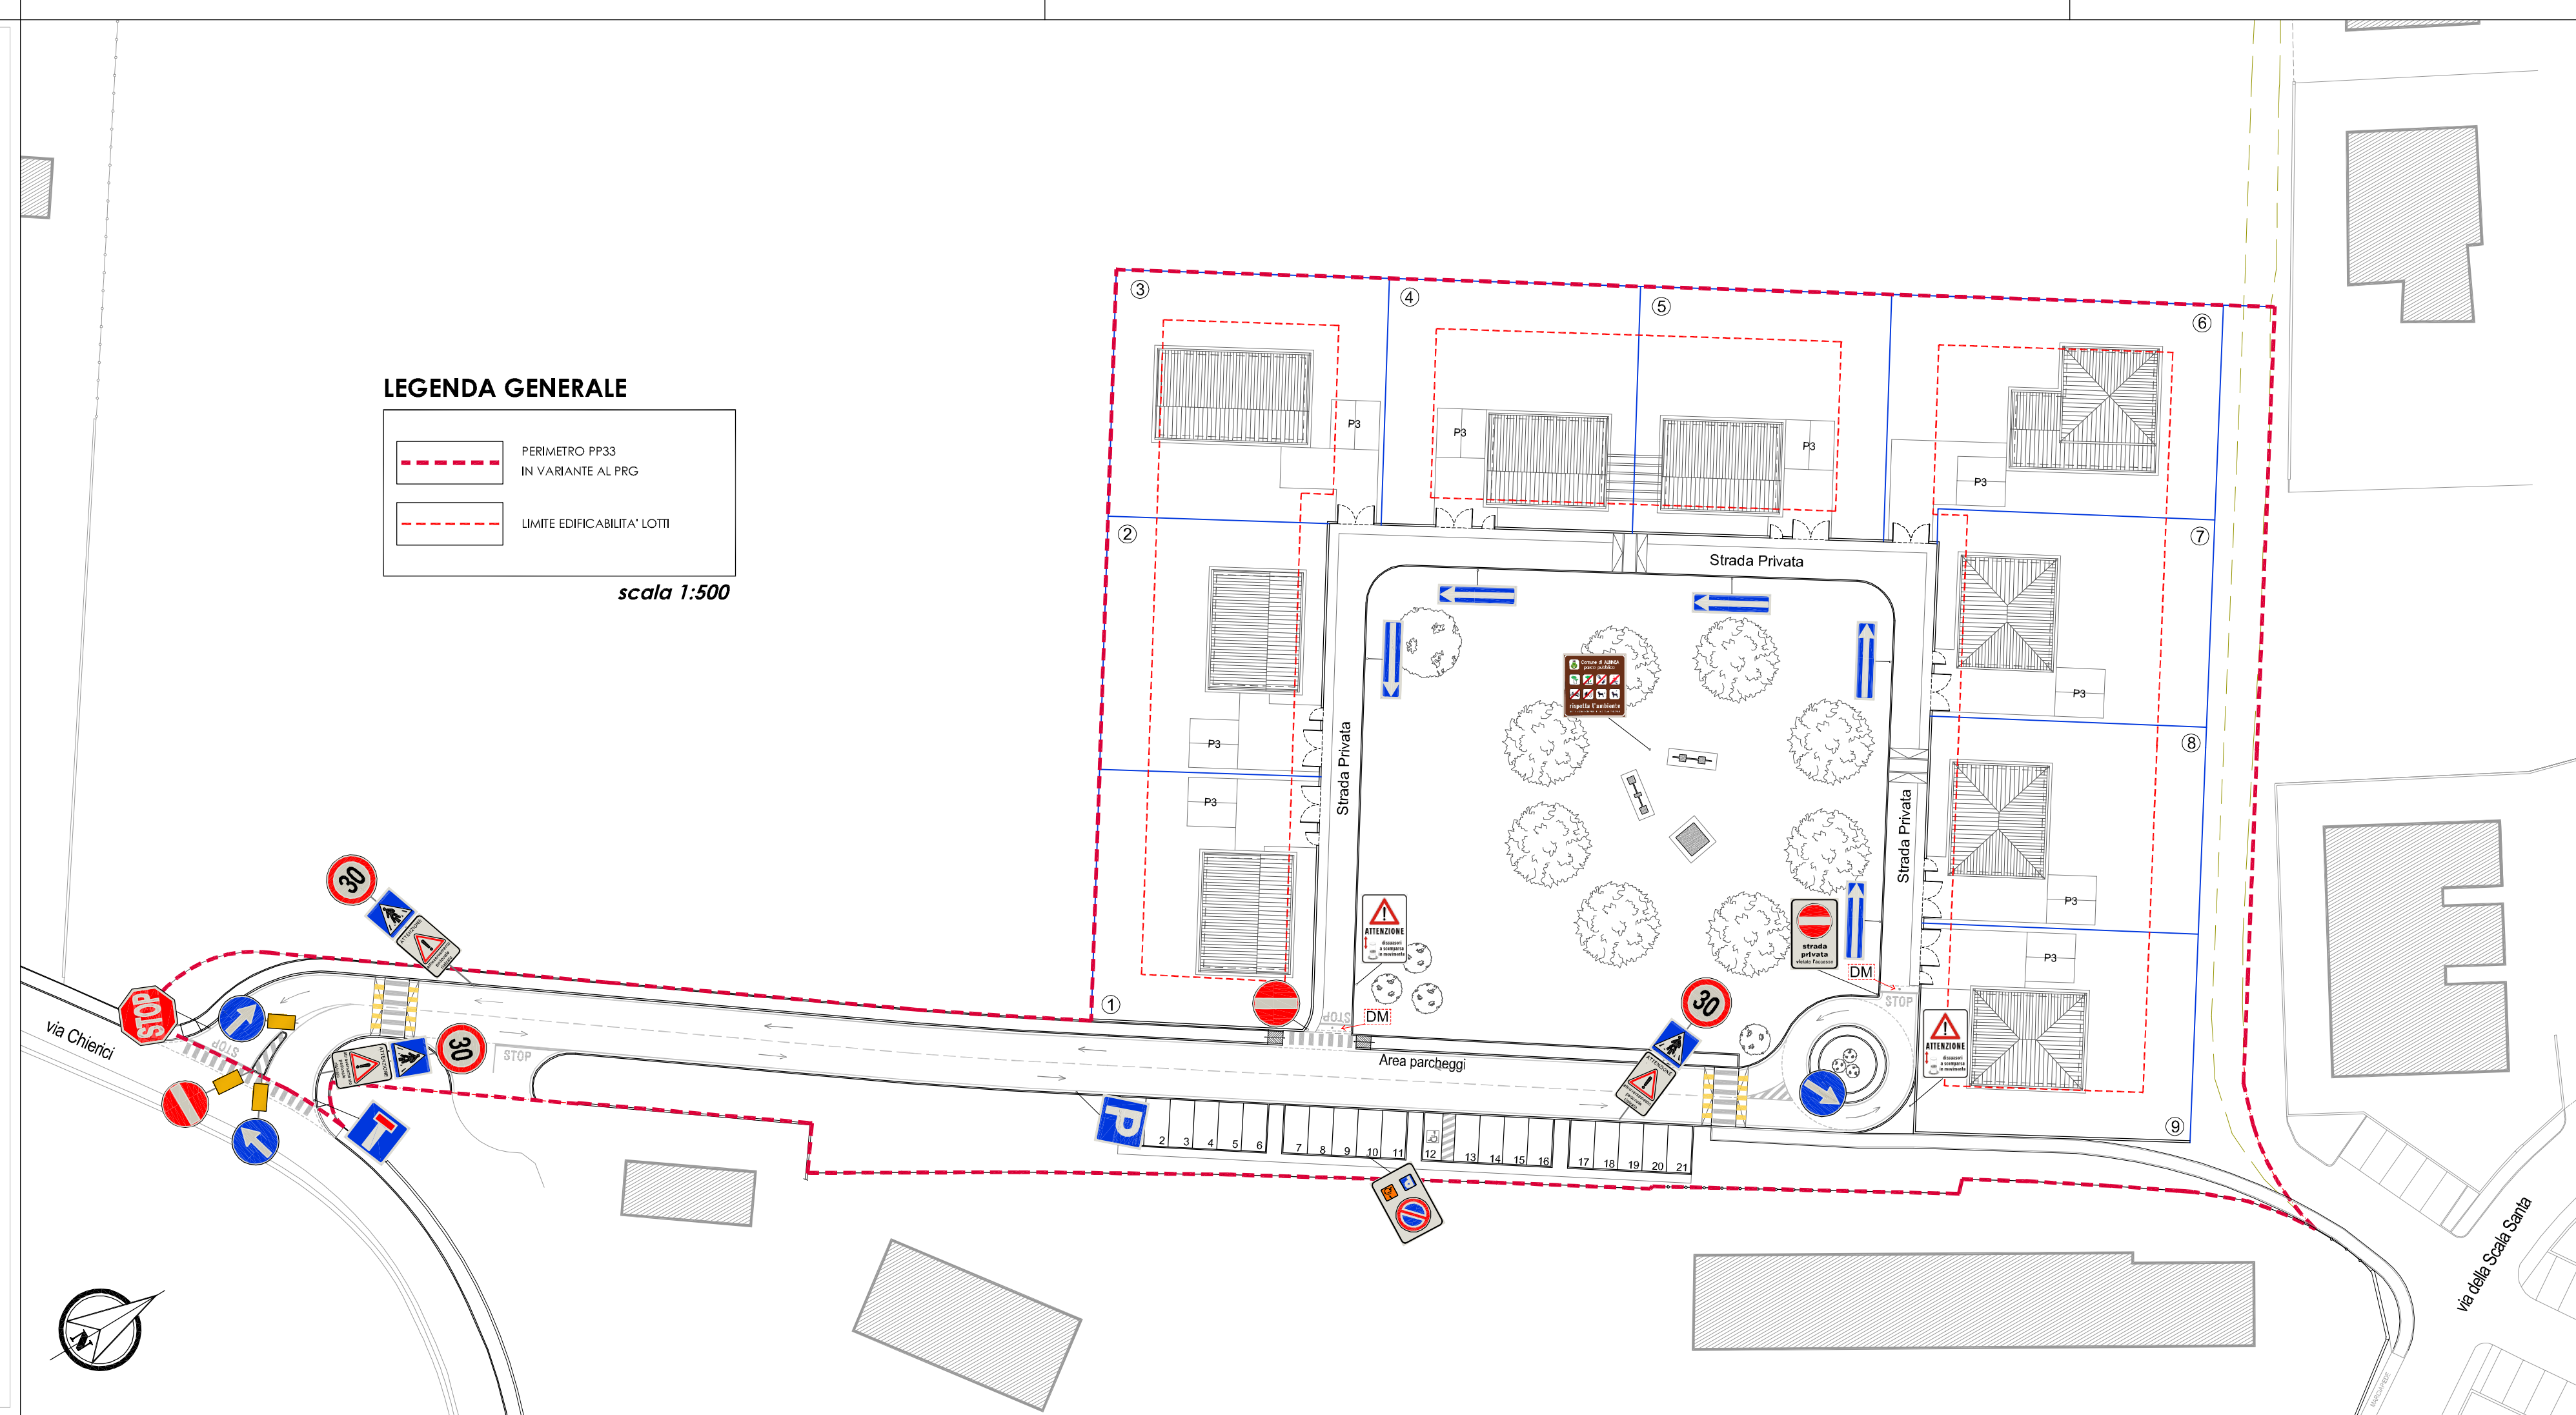

# Progetto Definitivo Esecutivo Opere di Urbanizzazione per piano particolareggiato PP33

INDIRIZZO  
- Borzano di Albinea (RE), via Chierici

COMMITTENTE  
- BRC s.r.l. Milano

PROGETTISTA  
- Ing. Friggeri Sesto

## SEGNALETICA STRADALE

SCALA UTILIZZATA: 1:500  
DATA EMISSIONE: MAGGIO 2013

Il responsabile  
della progettazione

Ing. FRIGGERI SESTO

N.B.) AI SENSI DI LEGGE E' VIETATA LA RIPRODUZIONE O CESSIONE A TERZI DEL PRESENTE ELABORATO SENZA AUTORIZZAZIONE DEL TECNICO.

### LEGENDA GENERALE

scala 1:500

### SEGNALETICA

- SEGNALE DI PRECEDENZA  
FERMARSÌ E DARE LA PRECEDENZA
- SEGNALE DI PRECEDENZA  
DARE LA PRECEDENZA
- SEGNALE DI DIVIETO  
SENSO VIETATO
- SEGNALE DI DIVIETO  
VIETATO SUPERARE LA VELOCITA'  
CONSENTITA INDICATA
- SEGNALE DI DIVIETO  
ACCESSO A STRADA PRIVATA  
VIETATO AI NON RESIDENTI
- SEGNALE DI DIVIETO  
DIVIETO DI SOSTA - CONSENTITA  
AI SOLI PORTATORI DI HANDICAP
- SEGNALE DI PERICOLO  
ATTENZIONE - ATTRAVERSAMENTO  
PEDONALE RIALZATO  
MODERARE LA VELOCITA'
- SEGNALE DI INDICAZIONE  
PARCHEGGIO (cartello bifronte)
- SEGNALE DI INDICAZIONE  
STRADA SENZA USCITA
- SEGNALE DI INDICAZIONE  
FRECCIA DIREZIONALE
- SEGNALE DI INDICAZIONE  
FRECCIA DIREZIONALE SU  
ELEMENTO CATASTRIFRANGENTE
- SEGNALE DI INDICAZIONE  
ATTRAVERSAMENTO PEDONALE  
(cartello bifacciale)
- SEGNALE DI OBBLIGO  
SENSO UNICO PARALLELO